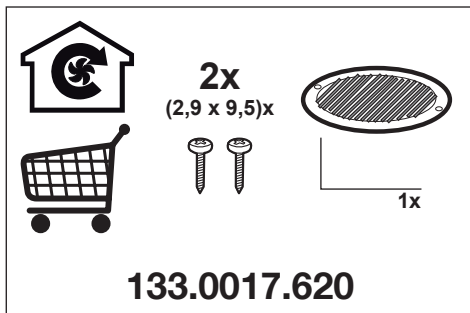

GR ΟΔΗΓΙΕΣ ΕΓΚΑΤΑΣΤΑΣΗΣ
GR Προειδοποίηση! Πριν συνεχίσετε με την εγκατάσταση, διαβάστε τις πληροφορίες ασφάλειας στο εγχειρίδιο χρήστη.

4x (4x20mm)

1x

1x

1x

2x (4x6mm)

1x

2

Ø 150

Ø 120

3

4

5

6

7

W